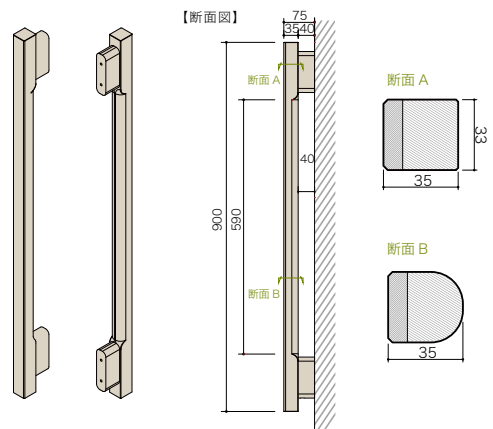

手摺本体を壁面に取付ける部材。  
※角型ブラケットの壁面への取付けピッチは  
1,000 mm以下にしてください。

セット内容

ブラケット本体 (木製): 1 個  
ブラケット金物: 1 個  
トラスタッピング (4×60 mm): 3 本  
低頭ボルト (8×16 mm): 2 本  
皿ビス (3.5×16 mm): 4 本

手摺延長パーツセット

手摺本体をつないで延長する部材。  
(ブラケット1個入り)

セット内容

延長パーツ本体 (木製): 1 個  
エンド金物 R: 1 個  
エンド金物 L: 1 個  
ナベタッピングネジ (φ3.5×20mm): 6 本  
ケーシング: 4 個  
木栓: 2 個  
ブラケット本体と金物: 1 セット

たて型 (手摺ユニット)

たて型手摺ユニットには  
ブラケットが含まれています。

セット内容

手摺本体 (金物付): 1 本  
ブラケット (金物付): 2 個  
木栓: 2 個  
トラスタッピング (4×60 mm): 4 本  
ナベ頭 (4×15 mm): 2 個  
ブラケット位置型紙: 1 枚

階段・手摺・カウンター  
銘木無垢手摺 (壁付け手摺)